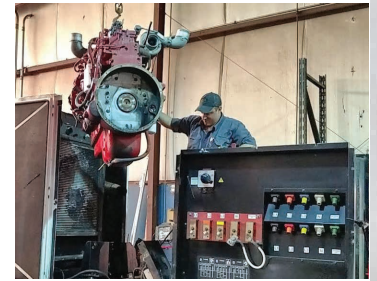

DE LO VIEJO A LO NUEVO, UNA SOLUCIÓN PARA AHORRAR DINERO QUE CONSTRUYE UNA NUEVA VIDA EN POWER-PACKS DESGASTADOS